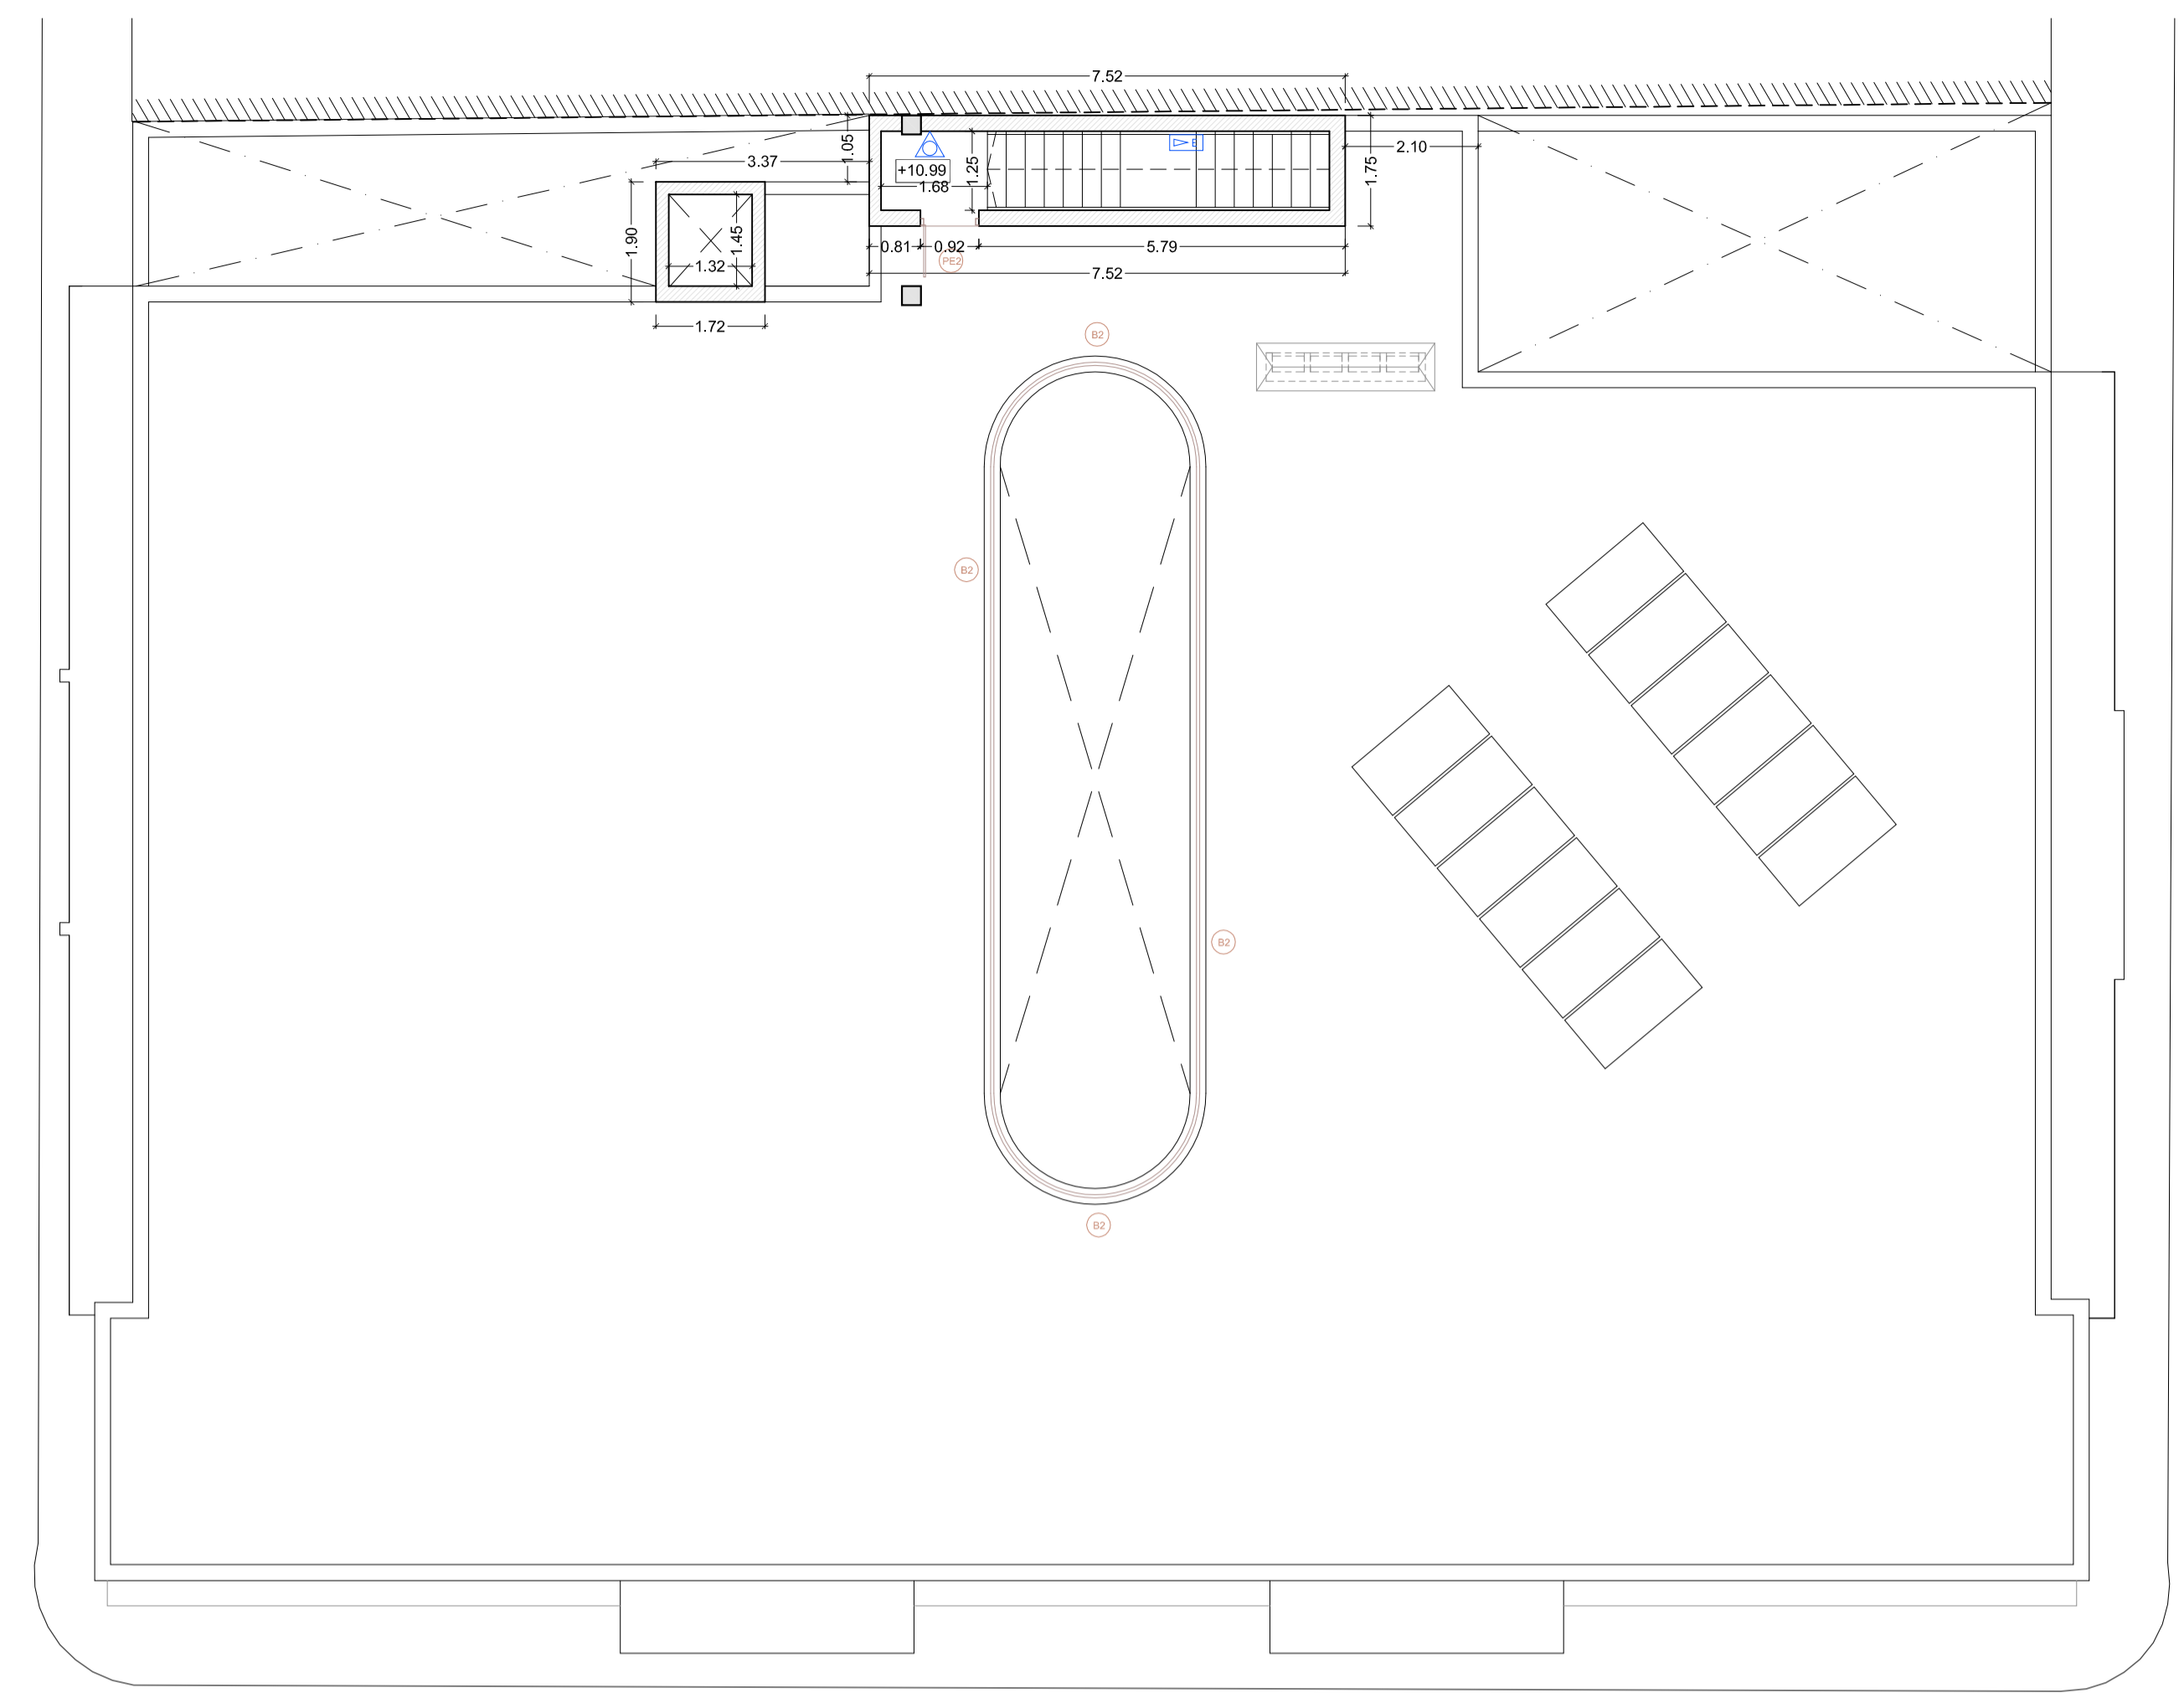

PLANTA 2ª

PLANTA CUBIERTAS

MEMORIA DE CARPINTERIA

LEYENDA DE CONTRAINCENDIOS	
	LUZ DE SALIDA DE EMERGENCIA
	LUZ DE EMERGENCIA
	EXTINTOR DE POLVO ABC
	EXTINTOR PORTATIL 21A-113B
	SIRENA CONTRAINCENDIOS
	PULSADOR ALARMA CONTRAINCENDIOS
	DETECTOR DE HUMOS
	BOCA DE INCENDIO EQUIPADA