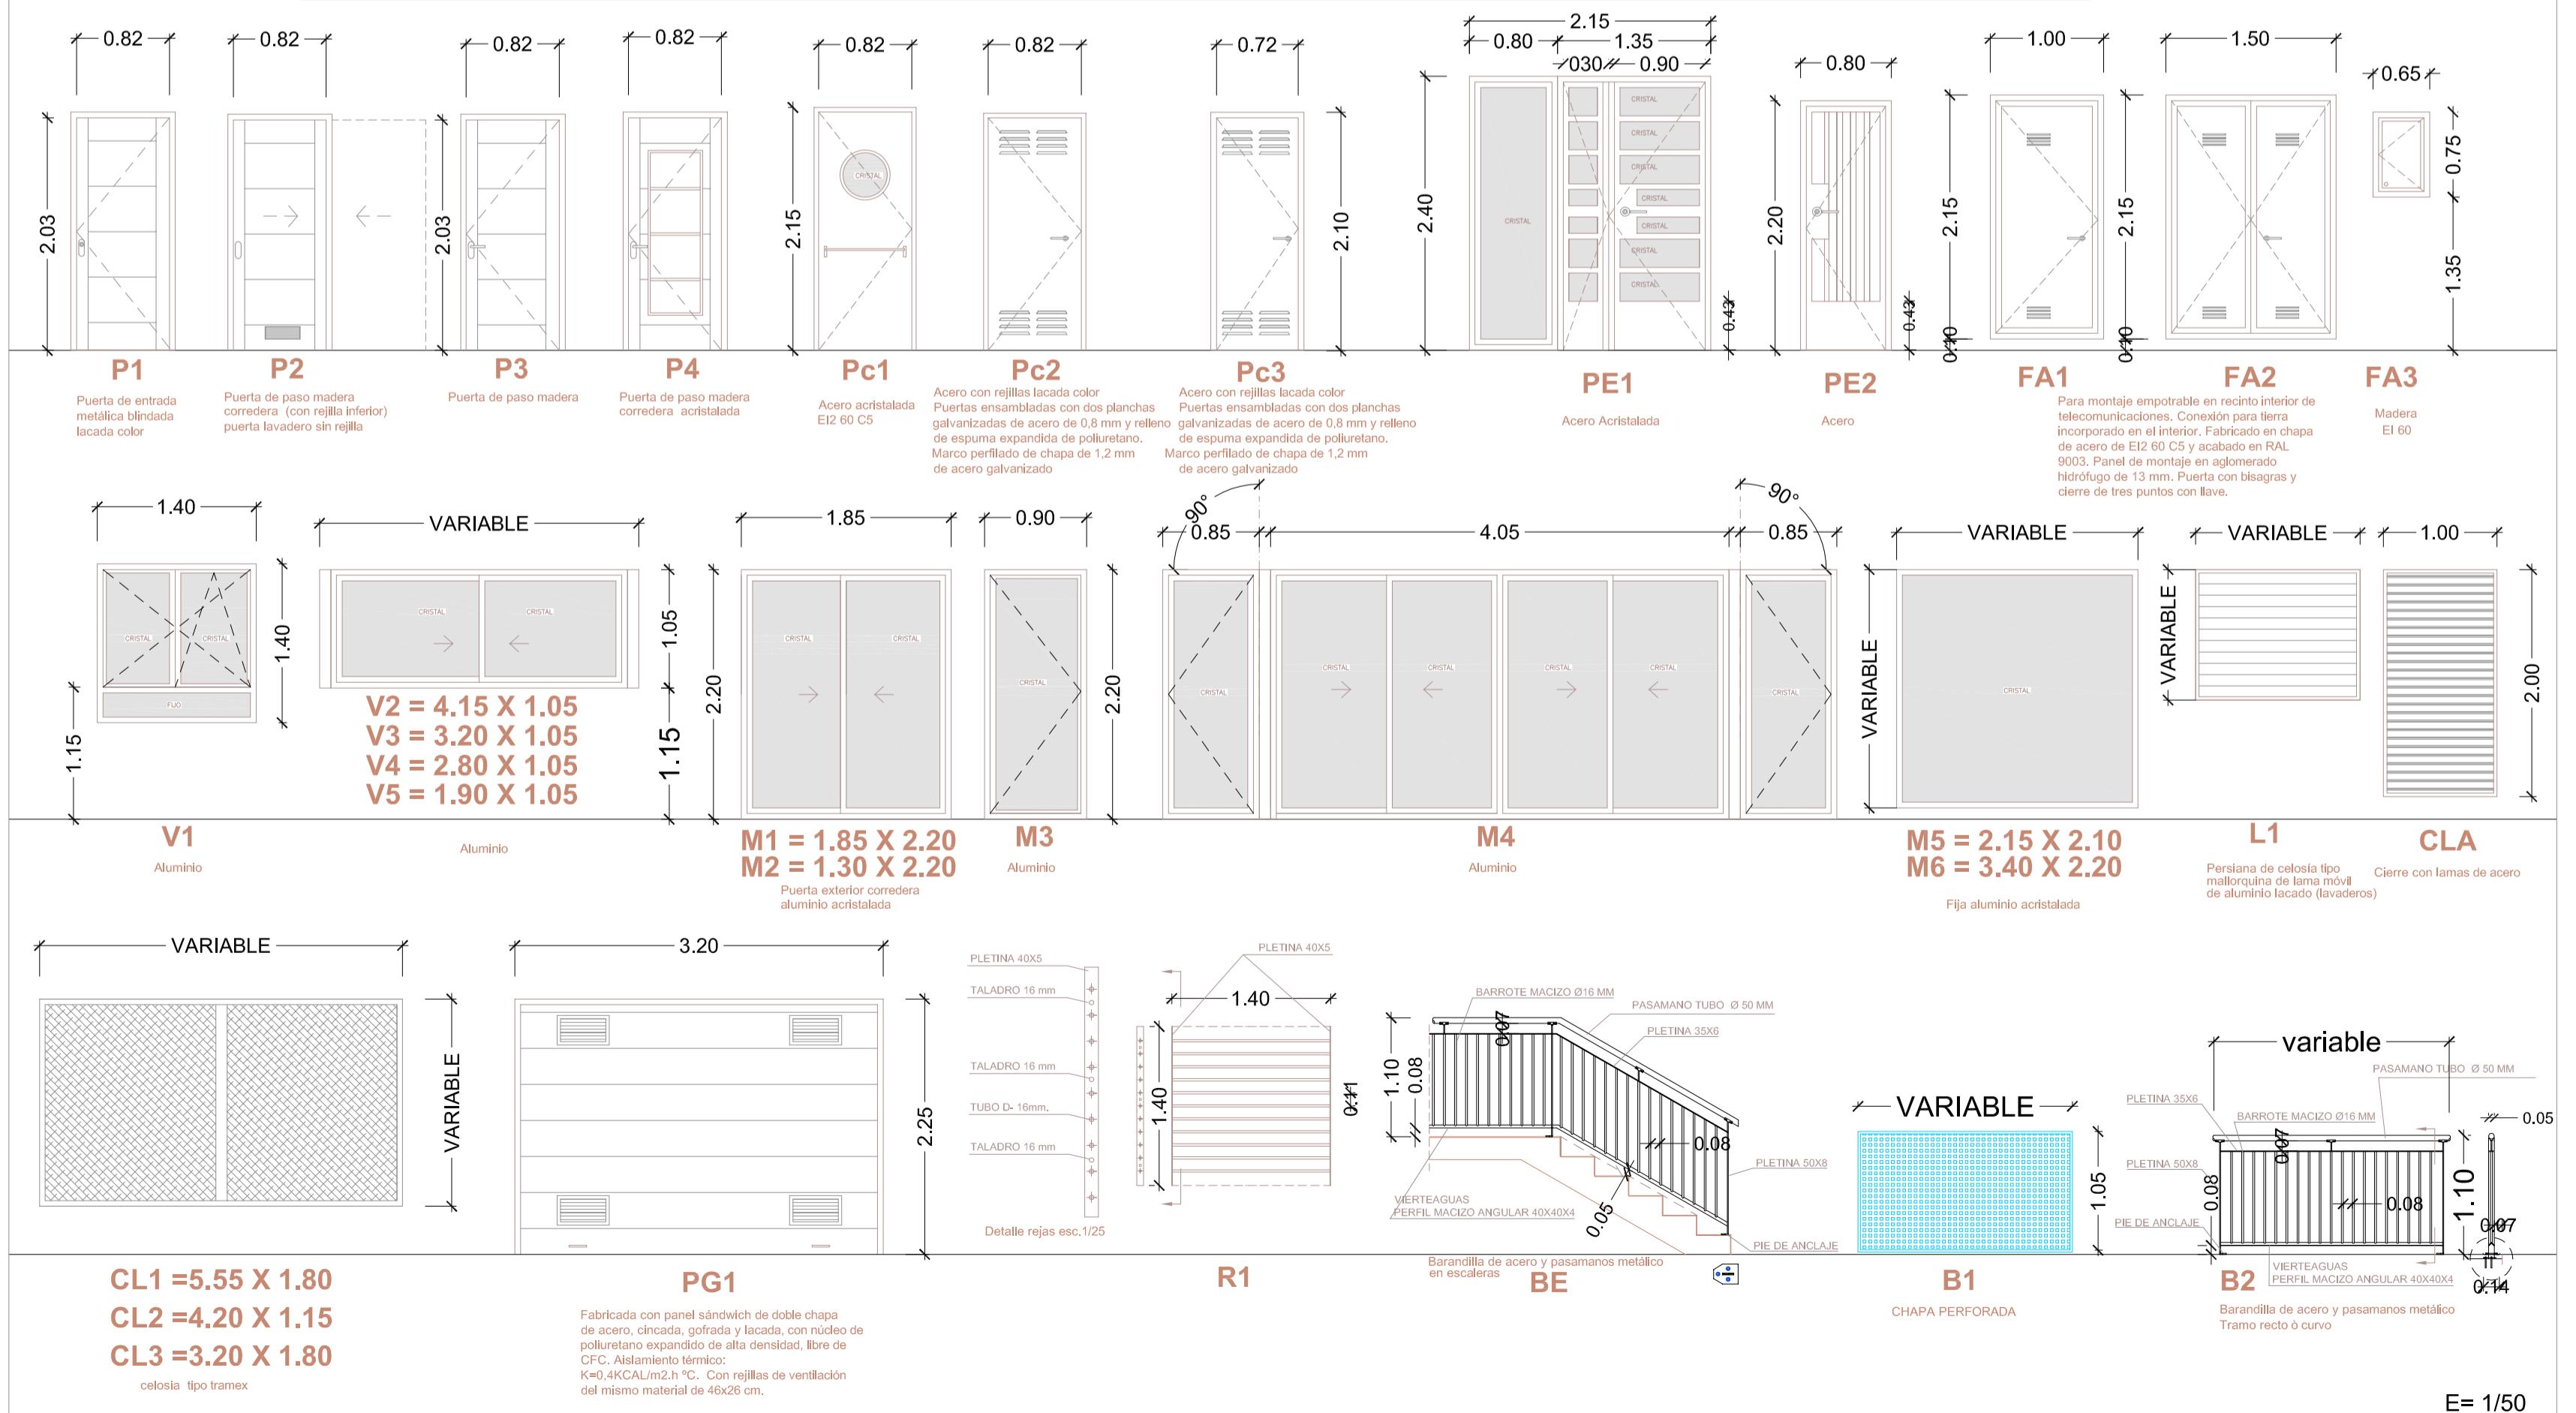

PLANTA 2ª

PLANTA CUBIERTAS

MEMORIA DE CARPINTERIA

LEYENDA DE CONTRAINCENDIOS	
	LUZ DE SALIDA DE EMERGENCIA
	LUZ DE EMERGENCIA
	EXTINTOR DE POLVO ABC
	EXTINTOR PORTATIL 21A-113B
	SIRENA CONTRAINCENDIOS
	PULSADOR ALARMA CONTRAINCENDIOS
	DETECTOR DE HUMOS
	BOCA DE INCENDIO EQUIPADA